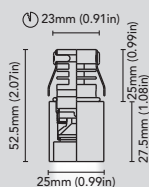

tenerife - gomera

Faretto fisso da incasso per illuminazione generale. Parte interna: laccata nera.

Materiale: Corpo in ottone, dissipatore in alluminio. • **Installazione:** Molle a nastro. •

Accessori: Drivers pag. 320-323. • **Fotometria:** Pag. 326-327.

Fixed downlight ideal for general lighting. Inside part: black lacquered.

***Material:** Brass body, aluminium heatsink. • **Installation:** Band springs. • **Accessories:** Drivers pag. 320-323. • **Photometry:** Pag. 326-327.*

TENERIFE - 25		LED COLOUR			ALIMENT./POWER SUPPLY	IP
3428/U1W-25 1 x max 1W	STD	3000°K	ampio/wide	SATIN./FROSTED	350mA	IP65
	OPT	6000°K - 2700°K - - -				

GOMERA - 25x25		LED COLOUR			ALIMENT./POWER SUPPLY	IP
3427/U1W-25 1 x max 1W	STD	3000°K	ampio/wide	SATIN./FROSTED	350mA	IP65
	OPT	6000°K - 2700°K - - -				