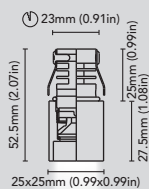

tenerife - gomera

Faretto fisso da incasso per illuminazione generale. Parte interna: laccata nera.

Materiale: Corpo in ottone, dissipatore in alluminio. • **Installazione:** Molle a nastro. •

Accessori: Drivers pag. 320-323. • **Fotometria:** Pag. 326-327.

Fixed downlight ideal for general lighting. Inside part: black lacquered.

***Material:** Brass body, aluminium heatsink. • **Installation:** Band springs. • **Accessories:** Drivers pag. 320-323. • **Photometry:** Pag. 326-327.*

TENERIFE - 25		LED COLOUR			ALIMENT./POWER SUPPLY	IP
3428/U1W-25 1 x max 1W	STD	3000°K	ampio/wide	SATIN./FROSTED	350mA	IP65
	OPT	6000°K - 2700°K - - -				

GOMERA - 25x25		LED COLOUR			ALIMENT./POWER SUPPLY	IP
3427/U1W-25 1 x max 1W	STD	3000°K	ampio/wide	SATIN./FROSTED	350mA	IP65
	OPT	6000°K - 2700°K - - -				