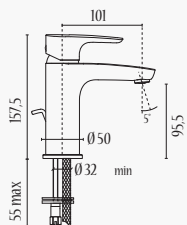

### 4417.C

Monocomando doccia incasso.  
*1/2" single-lever shower mixer.*  
 Mono commande douche encastré.

### 4411.C

Miscelatore monocomando lavabo.  
*Single-lever basin mixer.*  
 Mitigeur mono commande lavabo.

.....  
 Completo di boccola scarico autom. da 1"1/4  
*Supplied pop-up waste 1"1/4*  
 Avec décharge automatic 1"1/4

### 4416.C

Miscelatore monoforo lavello con  
 bocca orientabile.  
*Single-lever sink mixer, swivel spout.*  
 Mélangeur monotrou lavabo avec bec  
 orientable.

.....  
 Completo di boccola scarico autom. da 1"1/4  
*Supplied pop-up waste 1"1/4*  
 Avec décharge automatic 1"1/4

### 4414.C

Monocomando lavello con doccetta  
 estraibile.  
*Single-lever sink mixer, extractable shower.*  
 Monocommande lavabo avec douche  
 extractible.

**4417.C**

**4411.C**

**4416.C**

**4414.C**