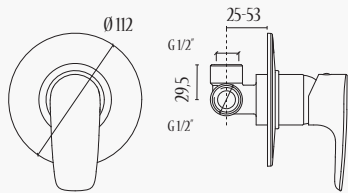

### 4417.C

Monocomando doccia incasso.  
*1/2" single-lever shower mixer.*  
 Mono commande douche encastré.

### 4411.C

Miscelatore monocomando lavabo.  
*Single-lever basin mixer.*  
 Mitigeur mono commande lavabo.

.....  
 Completo di boccola scarico autom. da 1"1/4  
*Supplied pop-up waste 1"1/4*  
 Avec décharge automatic 1"1/4

### 4416.C

Miscelatore monoforo lavello con  
 bocca orientabile.  
*Single-lever sink mixer, swivel spout.*  
 Mélangeur monotrou lavabo avec bec  
 orientable.

.....  
 Completo di boccola scarico autom. da 1"1/4  
*Supplied pop-up waste 1"1/4*  
 Avec décharge automatic 1"1/4

### 4414.C

Monocomando lavello con doccetta  
 estraibile.  
*Single-lever sink mixer, extractable shower.*  
 Monocommande lavabo avec douche  
 extractible.

**4417.C**

**4411.C**

**4416.C**

**4414.C**