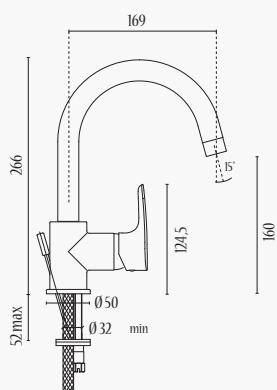

### 4417.C

Monocomando doccia incasso.  
*1/2" single-lever shower mixer.*  
 Mono commande douche encastré.

### 4416.C

Miscelatore monoforo lavello con  
 bocca orientabile.  
*Single-lever sink mixer, swivel spout.*  
 Mélangeur monotrou lavabo avec bec  
 orientable.

.....  
 Completo di boccola scarico autom. da 1"1/4  
*Supplied pop-up waste 1"1/4*  
 Avec décharge automatic 1"1/4

### 4414.C

Monocomando lavello con doccetta  
 estraibile.  
*Single-lever sink mixer, extractable shower.*  
 Monocommande lavabo avec douche  
 extractible.

**4417.C**

**4411.C**

**4416.C**

**4414.C**