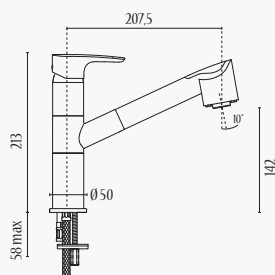

### 4417.C

Monocomando doccia incasso.  
*1/2" single-lever shower mixer.*  
 Mono commande douche encastré.

### 4416.C

Miscelatore monoforo lavello con  
 bocca orientabile.  
*Single-lever sink mixer, swivel spout.*  
 Mélangeur monotrou lavabo avec bec  
 orientable.

.....  
 Completo di boccola scarico autom. da 1"1/4  
*Supplied pop-up waste 1"1/4*  
 Avec décharge automatic 1"1/4

### 4414.C

Monocomando lavello con doccetta  
 estraibile.  
*Single-lever sink mixer, extractable shower.*  
 Monocommande lavabo avec douche  
 extractible.

**4417.C**

**4411.C**

**4416.C**

**4414.C**